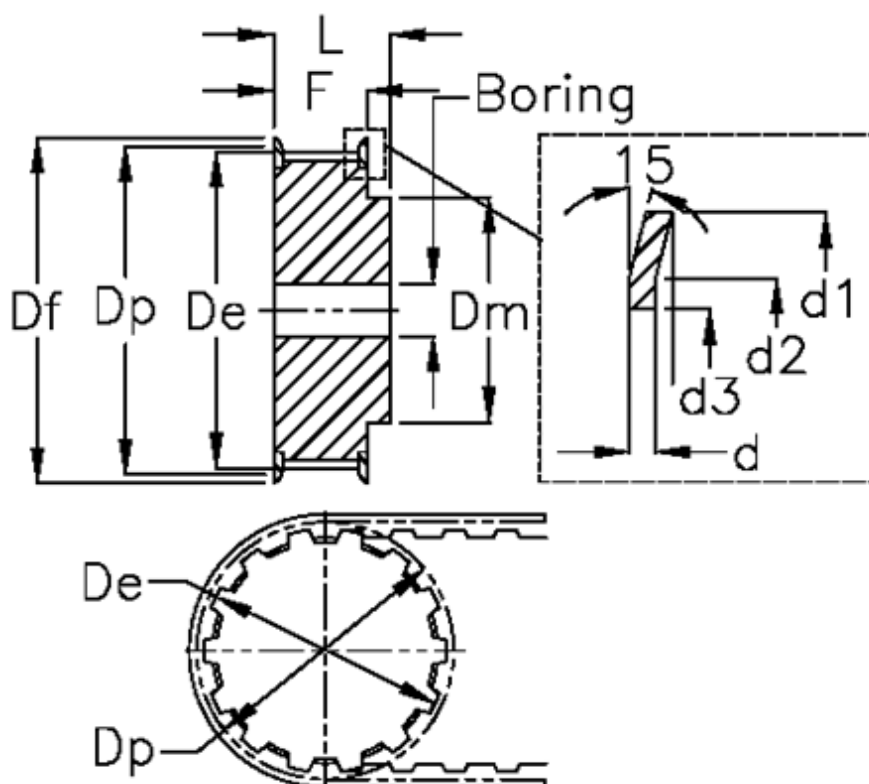

Varenummer: 604146030037  
 Beskrivelse: Tandremskive med nav  
 30 XL 037

## Mål

Bredde = XL 037	Dm = 34.9	Vægt = 0.19
d = 1	Dp = 48.51	
d1 = 64	F = 14.3	
d2 = 57	Flangetype = F24	
d3 = 47	Forboring = 6	
De = 48	L = 22.2	
Deling = 1/5"	Max boring = 23	
Df = 64	Tandantal = 30	